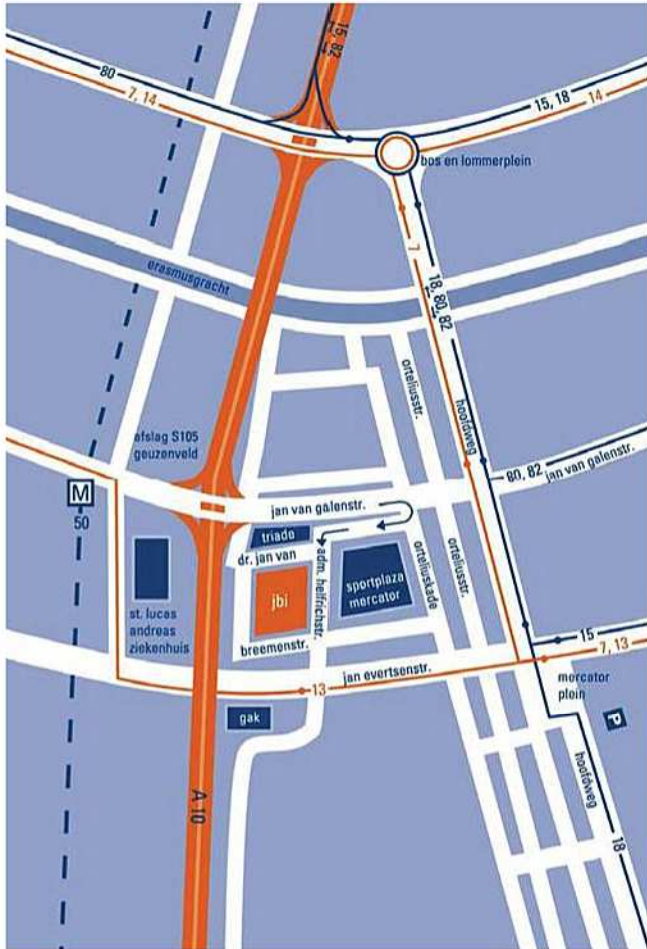

# Routebeschrijving

Reade (voormalig JBI)  
Locatie Dr. Jan van Breemenstraat 2  
1056 AB Amsterdam

## Bereikbaarheid per openbaar vervoer

*vanaf Station Sloterdijk*

- buslijn 15, 82
- metrolijn 50  
ca. 10 min. lopen via Jan van Galenstraat

*vanaf Station CS*

- tramlijn 13
- buslijn 18

## Uitstaphaltes

*Jan van Galenstraat*

- buslijn 80, 82

*Mercatorplein*

- tramlijn 7
- buslijn 15, 18

*Admiraal Helfrichstraat*

- tramlijn 13

## Bereikbaarheid per auto

Het JBI bevindt zich aan de A10.  
Afslag Geuzenveld/Centrum (S105), richting Centrum volgen, na 150 meter twee keer rechtsaf en tenslotte de eerste weg links.